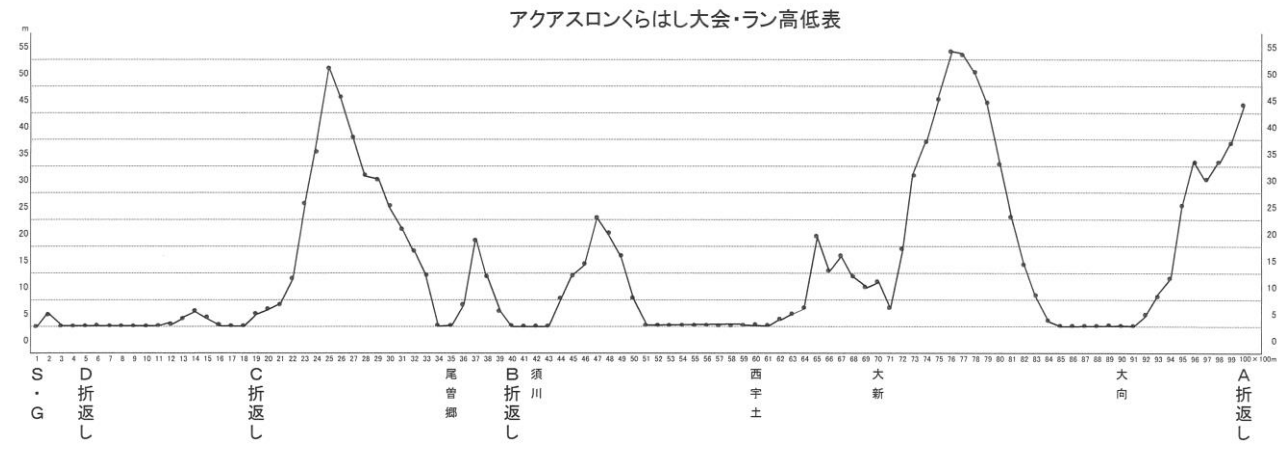

# アクアスロンくらはし大会ランコース

- A タイプランコース  
桂浜～大向～桂浜
- B タイプランコース  
桂浜～須川～桂浜

S・G D折返し C折返し 尾管郷 B折返し 須川 西宇土 大新 大向 A折返し