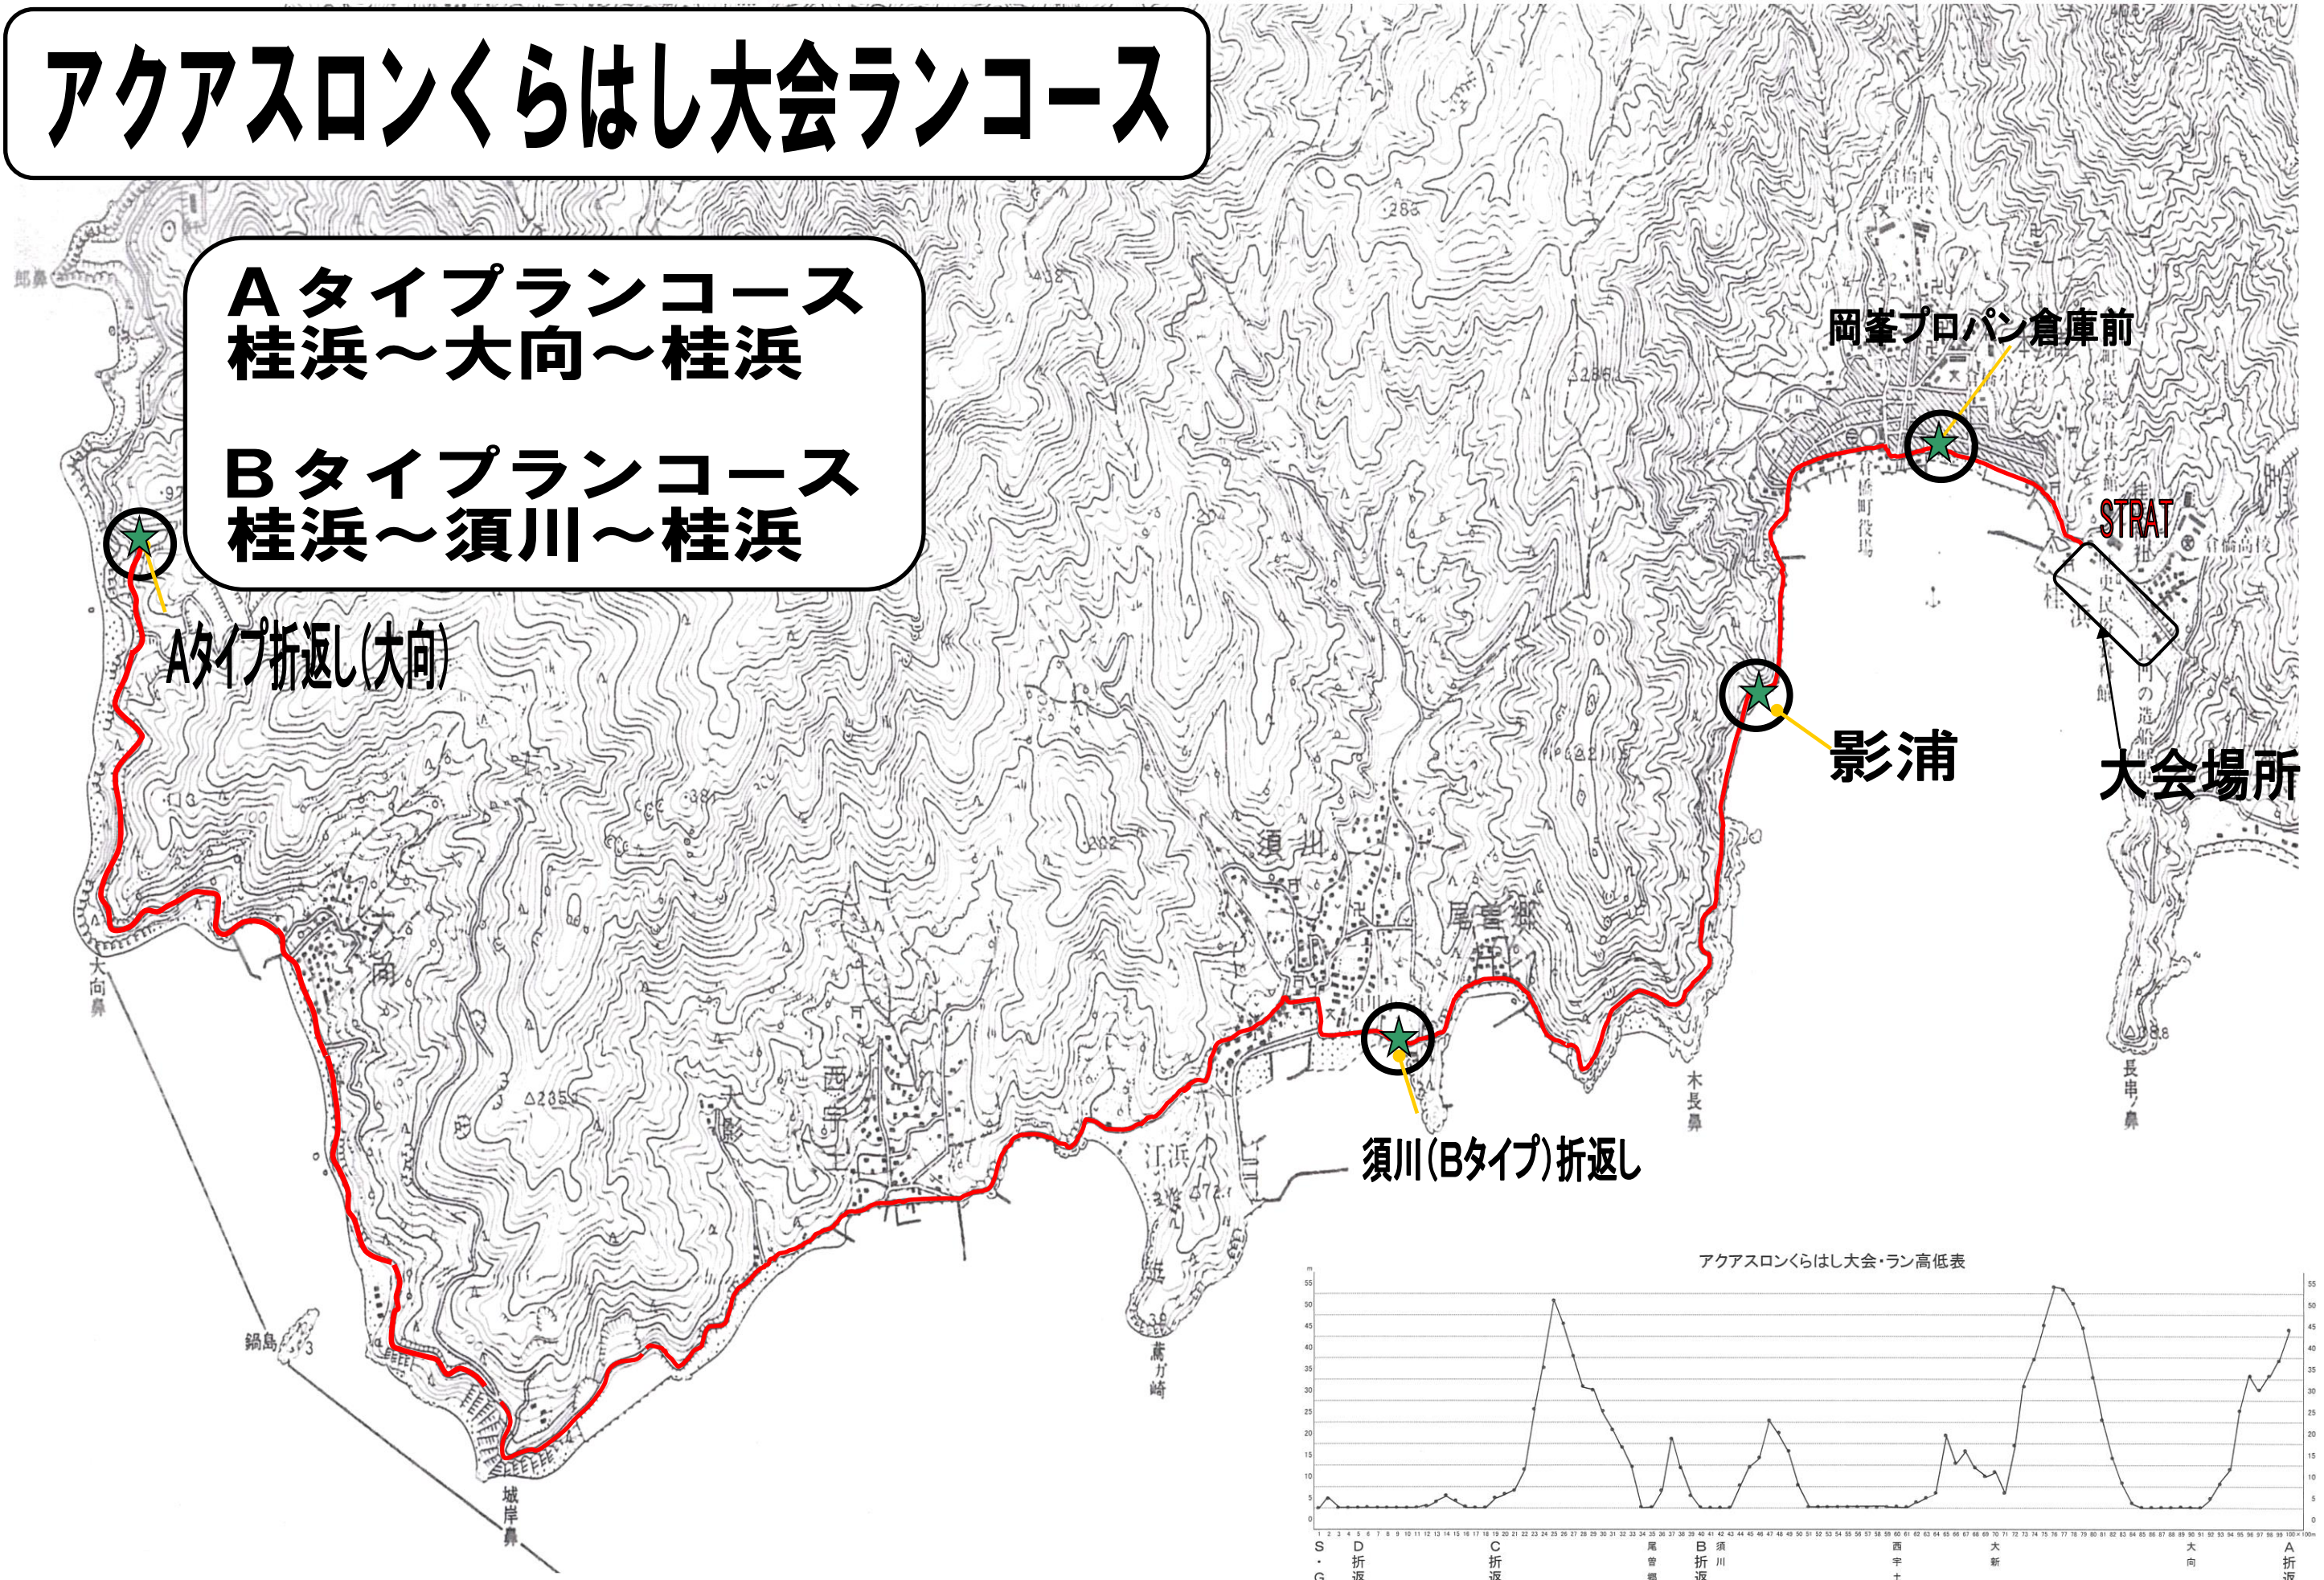

# アクアスロンくらはし大会ランコース

- A タイプランコース  
桂浜～大向～桂浜
- B タイプランコース  
桂浜～須川～桂浜

S・G D折返し C折返し 尾管郷 B折返し 須川 西宇土 大新 大向 A折返し